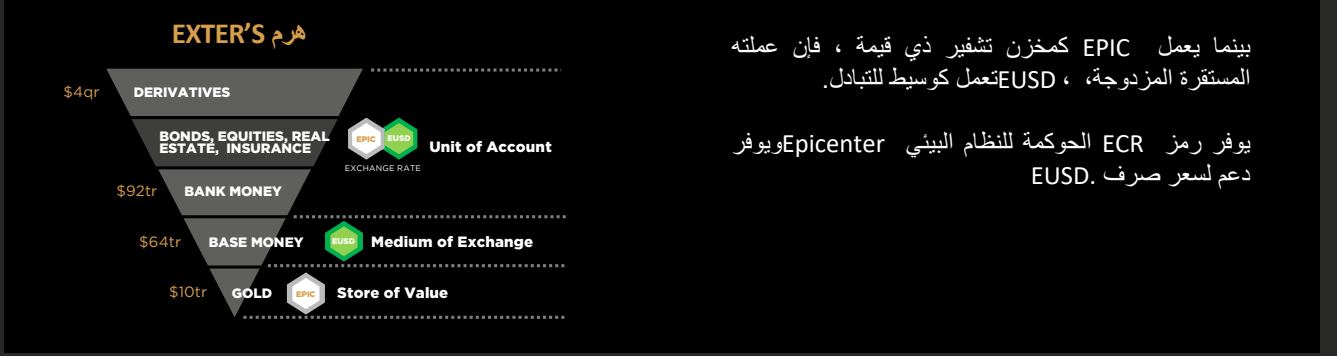

**التوافق التنظيمي** يتفاعل المستخدمون مباشرة مع باوكتشين - لا يلزم وجود وسيط وصي أو عقدة موثوقة من طرف ثالث.

**إمكانية الوصول** يمكن لأي شخص التعدين على جهاز كمبيوتر منزلي عادي ، أو حتى (قريباً) على جهاز محمول - إمكانيات هائلة للمستخدمين الذين لا يتعاملون مع البنوك في الاقتصادات النامية.

لا طرح للعمله  
لا تعدين مسبق  
لا مضاربة استثمار  
لا شركة

Howey ، وهو مصمم لتحقيق درجة "1" من قبل مجلس تصنيف العملات المشفرة.

Epic Cash هو إثبات عمل مستخرج بنسبة ١٠٠% ، بدون عقد خاصة.