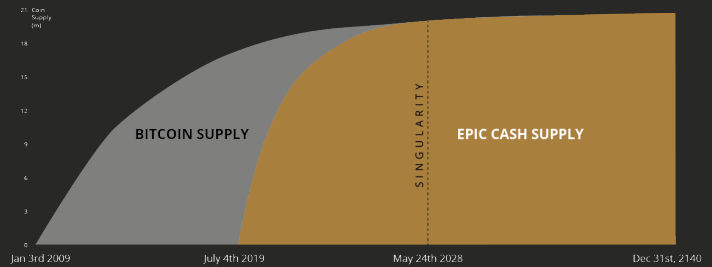

تصور بيتكوين في الأصل كوسيلة للتبادل ولكنها تطورت إلى الذهب الرقمي، وتعمل تقريباً كمخزن للقيمة فقط.

لا تزال الإمكانية موجودة للتشفير كمخزن للقيمة، مدمج مع وسيط تبادل قابل للاستخدام، ولكن حتى الآن لم تتحقق هذه الإمكانيات بالكامل.

EPIC هو تطبيق برمجي جديد لمعيار البيتكوين الأصلي، تم تحديثه إلى أحدث التقنيات.

تتضمن سلسلة EPIC بلوكتشين Mimblewimble تحسينات في جميع السمات التي ستكون ضرورية لتعزيز التبني الجماعي:

**الندرة** حد أقصى للعرض يبلغ 21 مليون من نوع PoW مع جدول اصدار سريع لمطابقة عرض BTC بحلول مايو ٢٠٢٨ .