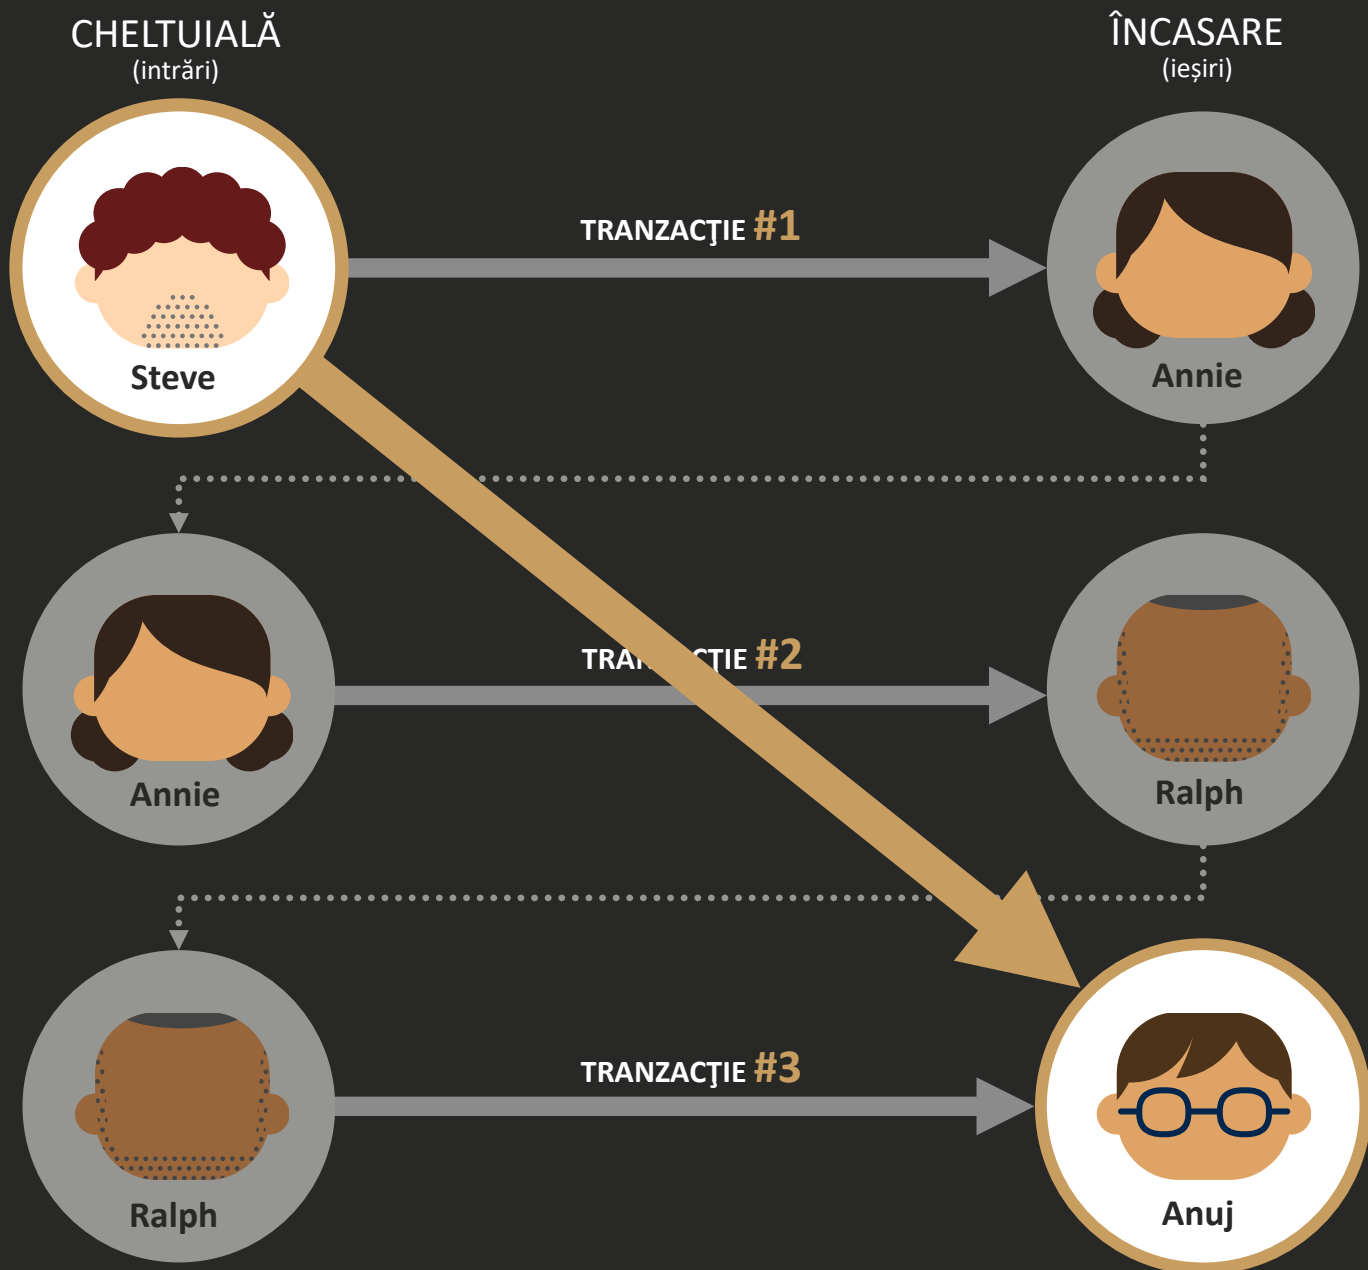

CUT-THROUGH EXPLICARE

Steve îi trimite lui Annie niște EPIC, Annie îi trimite lui Ralph niște EPIC, iar Ralph îi trimite lui Anuj niște EPIC. În loc să păstreze toate detaliile tuturor tranzacțiilor pe blockchain, CUT-THROUGH elimină CHELTUIELILE și potrivirea ÎNCASĂRILOR.

Se păstrează o evidență a faptului că tranzacția a avut loc, împreună cu înregistrările CHELTUIELILOR și ÎNCASĂRILOR fără paritate. Este o idee genială, cu cât mai multe CHELTUIELI și ÎNCASĂRI sunt potrivite, rezultă un blockchain EPIC mai mic.

Un beneficiu suplimentar este că securizează viitorul blockchain-ului, împiedicând analiza criminalistică care este într-o continuă evoluție. Dacă datele tranzacției nu sunt acolo, nu pot fi recuperate!