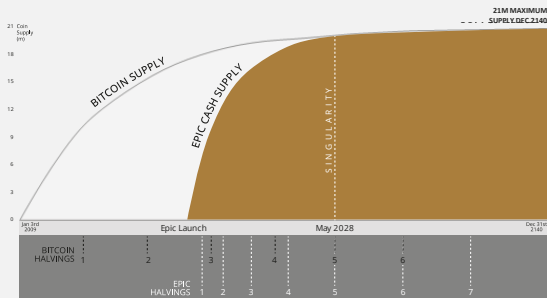

DE CE EPIC?

EMISII STANDARD BITCOIN

Oferta limitată și inflația în continuă scădere sunt o combinație câștigătoare dovedită.
EPIC se potrivește cu emisiile Bitcoin-ului.

Oricine poate mina

100% echipamente ASIC specializate scumpe

60% CPU, AMD/Intel uz general
38% GPU, AMD/NVIDIA standard
2% ASIC specializat

SCALABIL

MĂRIMEA CHAIN-ULUI

277GB

Crește cu ~ 1 GB / săptămână

Toate tranzacțiile sunt stocate pentru totdeauna

MĂRIMEA CHAIN-ULUI

1.2GB

Crește cu ~ 0.01GB/ săptămână

Cut-through și simplificare - tranzacțiile sunt agregate, iar datele inutile sunt eliminate din blockchain

FUNGIBIL

Monedele își păstrează istoricul, ducând la problema „monedelor contaminate” și o piață pe două niveluri, cu monede proaspăt extrase tranzacționate la un nivel premium