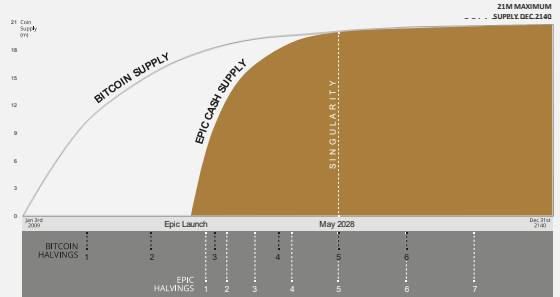

# 왜 EPIC을 사용해야 하나요?

## 비트코인 표준 공급량

제한된 공급과 지속적으로 감소하는 인플레이션은 입증된 성공적인 조합입니다. EPIC는 비트코인의 공급량과 일치합니다.

## 확장성

체인 크기

**277GB**

주당 최대 1GB로 증가  
모든 거래는 영원히 저장됩니다

체인 크기

**1.2GB**

주당 ~0.01GB로 증가  
Cut-through and pruning 기술로 트랜잭션이 집계되고 불필요한 데이터가 블록체인에서 제거됩니다