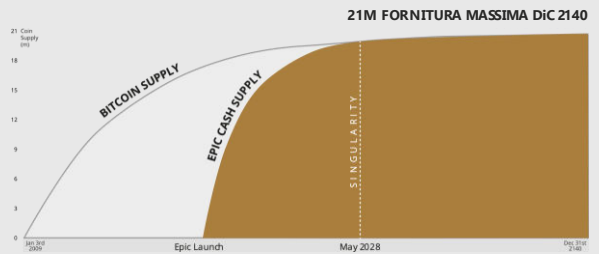

POLITICA MONETARIA STANDARD DI BITCOIN

CHIUNQUE PUO' MINARE

60% Scopo-generale CPU, AMD/Intel

38% Standard GPU, AMD/NVIDIA

2% Specializzato ASIC

* Vero mining su smartphone in arrivo nel 2021

SCOPRI DI PIU'

TRADING DISPONIBILE SU:

Uniswap

ViteX

CoinMarketCap