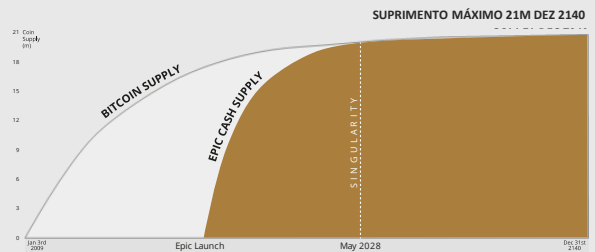

FAIR LAUNCHED
100% PoW Minerado!

**SEM
ICO**

**SEM
PRE-MINEÇÃO**

**SEM
VC's**

**SEM
COMPANHIA**

EPIC é um projeto comunitário totalmente voluntário lançado em setembro de 2019

100% TRANSAÇÕES PRIVADAS
BASEADAS EM Mimblewimble

ENDEREÇO INVISÍVEL

QUANTIDADE INVISÍVEL

POLÍTICA MONETÁRIA PADRÃO DO BITCOIN

QUALQUER UM PODE MINERAR

60% CPU de uso geral, AMD / Intel

38% GPU padrão, AMD / NVIDIA

2% Especializado em ASIC

*** A verdadeira mineração de smartphones chegando em 2021**