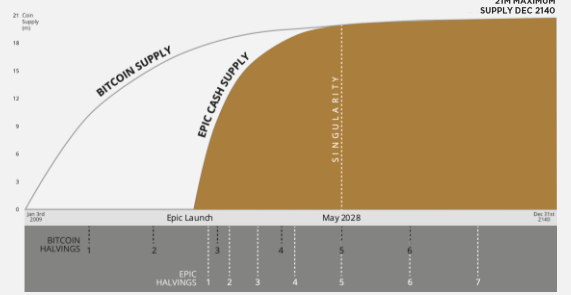

NEDEN EPIC?

BITCOIN STANDART EMİSYONLARI

Sınırlı arz ile sürekli azalan enflasyon kombinasyonunun başarısı kanıtlanmıştır.
EPIC, Bitcoin'in emisyonlarıyla eşleşir.

HERKES MADENCİLİK YAPABİLİR

100% pahalı ve özel ASIC ekipmanı

60% Genel amaçlı CPU, AMD/Intel
38% Standart GPU, AMD/NVIDIA
2% Özel ASIC

ÖLÇEKLENEBİLİR

BLOK ZİNCİRİ BOYUTU

277GB

Büyüme hızı ~1GB/hafta

Tüm işlemler sonsuza dek saklanır

BLOK ZİNCİRİ BOYUTU

1.2GB

Büyüme hızı ~0.01GB/hafta

Kesme ve budama - işlemler derlenir, ve gereksiz veriler blok zincirden temizlenir

DEĞİŞTİRİLEBİLİR

Koinler geçmişlerini korur, bu da 'lekelenmiş paralar' algısına ve dolayısıyla yeni çıkarılan koinlerin daha yüksek fiyat ile işlem gördüğü iki katmanlı bir pazara yol açar