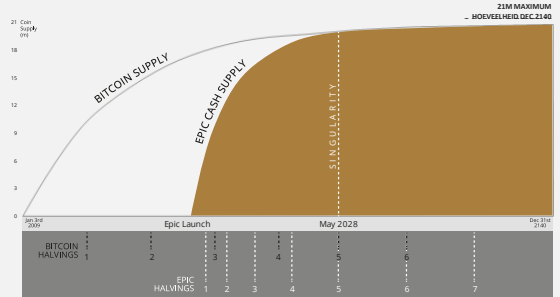

WAAROM EPIC?

BITCOIN STANDAARD EMISSIES

Een beperkt aanbod en een steeds lagere inflatie zijn een bewezen winnende combinatie.
EPIC evenaart de uitstoot van Bitcoin.

IEDEREEN KAN MIJNEN

100% dure gespecialiseerde ASIC-apparatuur

60% Algemeen gebruik CPU, AMD/Intel
38% Standaard GPU, AMD/NVIDIA
2% Gespecialiseerde ASIC

SCHAALBAAR

CHAIN GROOTTE
277GB

Groeit met ~1GB/week

Alle transacties worden voor altijd bewaard

CHAIN GROOTTE
1.2GB

Groeit met ~0.01GB/week

Cut-through en pruning - transacties worden samengevoegd, en onnodige gegevens worden gezuiverd van de blockchain

UITWISSELBAAR

Munten behouden hun geschiedenis, wat leidt tot het probleem van "besmette munten" en een markt met twee lagen, waarbij pas gedolven munten tegen een premie worden verhandeld