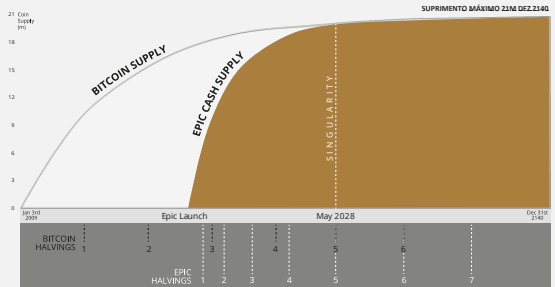

POR QUE EPIC?

EMISSÕES PADRÃO DE BITCOIN

Oferta limitada e inflação cada vez menor são uma combinação vencedora comprovada. EPIC corresponde às emissões de Bitcoin.

QUALQUER UM PODE MINERAR

Equipamento 100% especializado em ASIC é caro

60% CPU de uso geral, AMD / Intel
38% GPU padrão, AMD / NVIDIA
2% especializado em ASIC

ESCALABILIDADE

TAMANHO DA CADEIA

277GB

Crescendo a cerca de 1 GB/ semana

Todas as transações são armazenadas para sempre

TAMANHO DA CADEIA

1.2GB

Crescendo a cerca de 0.01GB/ por semana

Cut-through and pruning - as transações são agregadas e os dados desnecessários são eliminados do blockchain

FUNGIBILIDADE

As moedas retêm seu histórico, levando ao problema de "moedas contaminadas" e um mercado de duas camadas com moedas recém-extraídas sendo negociadas com um prêmio