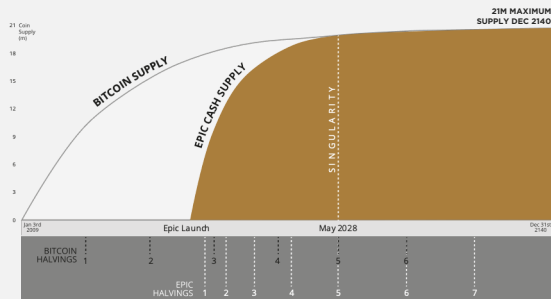

為什麼是 Epic ?

比特幣標準排放

供應有限和通貨膨脹不斷下降是一個久經考驗的贏家組合。
EPIC 與比特幣的排放量相匹配。

任何人都可以開採

100% 昂貴的專業 ASIC 設備

- 48% 通用 CPU, AMD/Intel
- 48% 標準 GPU, AMD/NVIDIA
- 4% 專業 ASIC

可伸縮

鏈大小

376GB

以 +1GB/周的速度增長
所有交易都永遠存儲

鏈大小

2.26GB

以 ±0.01GB/周的速度增長
截止和修剪-交易是匯總的，不必要的數據從區塊鏈中清除

豐布爾

硬幣保留了其歷史，導致"受污染硬幣"的問題，以及一個兩級市場，新開採的硬幣以溢價交易

硬幣是可互換的，因為它們不能保留歷史