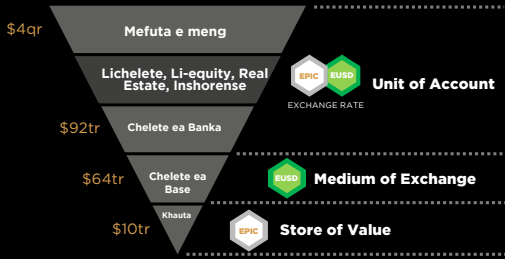

## EXTER'S PYRAMID

Le ha EPIC e sebetsa joalo ka lebenkele la boleng ba likhalase, khokahano ea eona e tsitsitseng, EUSD, e sebetsa e le mokhoa oa phapanyetsano.

Letšoao la ECR le fana ka taolo bakeng sa tikoloho ea Epicenter mme le fana ka mokokotlo oa sekhahla sa phapanyetsano sa EUSD.

# 1 EUSD = \$1

 EpicCash ea boleng ba

EUSD ke letšoao la ERC20, le kenngoeng tšebetsong ka likonteraka tse bohlale ho Ethereum blockchain.

Motho ea ts'oereng EUSD o lula a netefalitsoe hore o na le EPIC ea \$ 1, ho sa tsotelehe khatiso ea hajoale.

Epicenter e na le likarolo tse 3 tse ka qaptjoang:

**1. EPIC CASH**  
PoW miblewimble coin

Lebenkele la boleng

**2. ECR**  
ERC20 token

Tsamaiso ea ts'ebeliso ea tikoloho

**3. EUSD**  
ERC20 token

Algorithmically soft-pegged to dollar ea Amerika