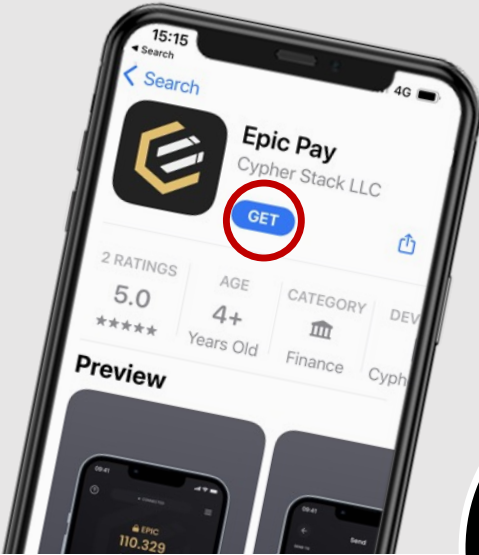

1.

Epic Pay ਐਪ
ਨੂੰ ਸਥਾਪਿਤ ਕਰੋ

2.

ਰਿਸੀਵ ਤੇ ਜਾਓ > ਐਡਰੈੱਸ
ਕਾਪੀ ਕਰੋ

3.

ਆਪਣੇ ਦੋਸਤ ਨੂੰ
ਐਡਰੈੱਸ ਭੇਜੋ

4.

ਤੁਹਾਡਾ ਦੋਸਤ ਭੇਜੇਗਾ, ਤੁਸੀਂ
ਪ੍ਰਾਪਤ ਕਰੋਗੇ