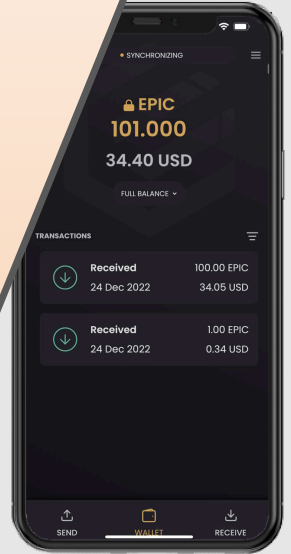

1.

Epic Pay ਐਪ
ਨੂੰ ਸਥਾਪਿਤ ਕਰੋ

2.

ਰਿਸੀਵ ਤੇ ਜਾਓ > ਐਡਰੈੱਸ
ਕਾਪੀ ਕਰੋ

3.

ਆਪਣੇ ਦੋਸਤ ਨੂੰ
ਐਡਰੈੱਸ ਭੇਜੋ

4.

ਤੁਹਾਡਾ ਦੋਸਤ ਭੇਜੇਗਾ, ਤੁਸੀਂ
ਪ੍ਰਾਪਤ ਕਰੋਗੇ