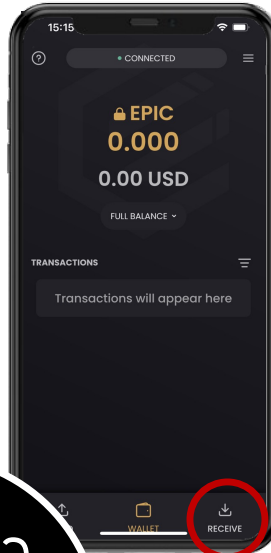

1.

Epic Pay ਐਪ
ਨੂੰ ਸਥਾਪਿਤ ਕਰੋ

2.

ਰਿਸੀਵ ਤੇ ਜਾਓ > ਐਡਰੈੱਸ
ਕਾਪੀ ਕਰੋ

3.

ਆਪਣੇ ਦੋਸਤ ਨੂੰ
ਐਡਰੈੱਸ ਭੇਜੋ

4.

ਤੁਹਾਡਾ ਦੋਸਤ ਭੇਜੇਗਾ, ਤੁਸੀਂ
ਪ੍ਰਾਪਤ ਕਰੋਗੇ