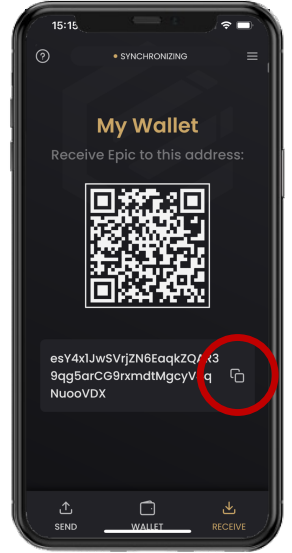

# Epic Pay ആപ്പ് ഇൻസ്റ്റാൾ ചെയ്യുക

2.

# രേഷീവെ എന്നതിലേക്ക് പോകുക > അഡ്രസ്സ് വകർത്തുക

3.