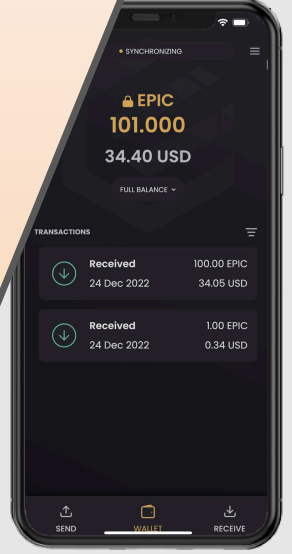

1.

Epic Pay ଆପ୍  
ସଂସ୍ଥାପନ କରନ୍ତୁ ।

2.

ରେସେଇଭ କୁ ଯାଆନ୍ତୁ >  
ଏଡ୍ରେସ କପି କରନ୍ତୁ ।

3.

ଆପଣଙ୍କ ସାଙ୍ଗକୁ  
ଏଡ୍ରେସ ପଠାନ୍ତୁ ।

4.

ତୁମର ସାଙ୍ଗ ତୁମକୁ ପଠାଇବ,  
ତୁମେ ଗ୍ରହଣ କରିବ ।